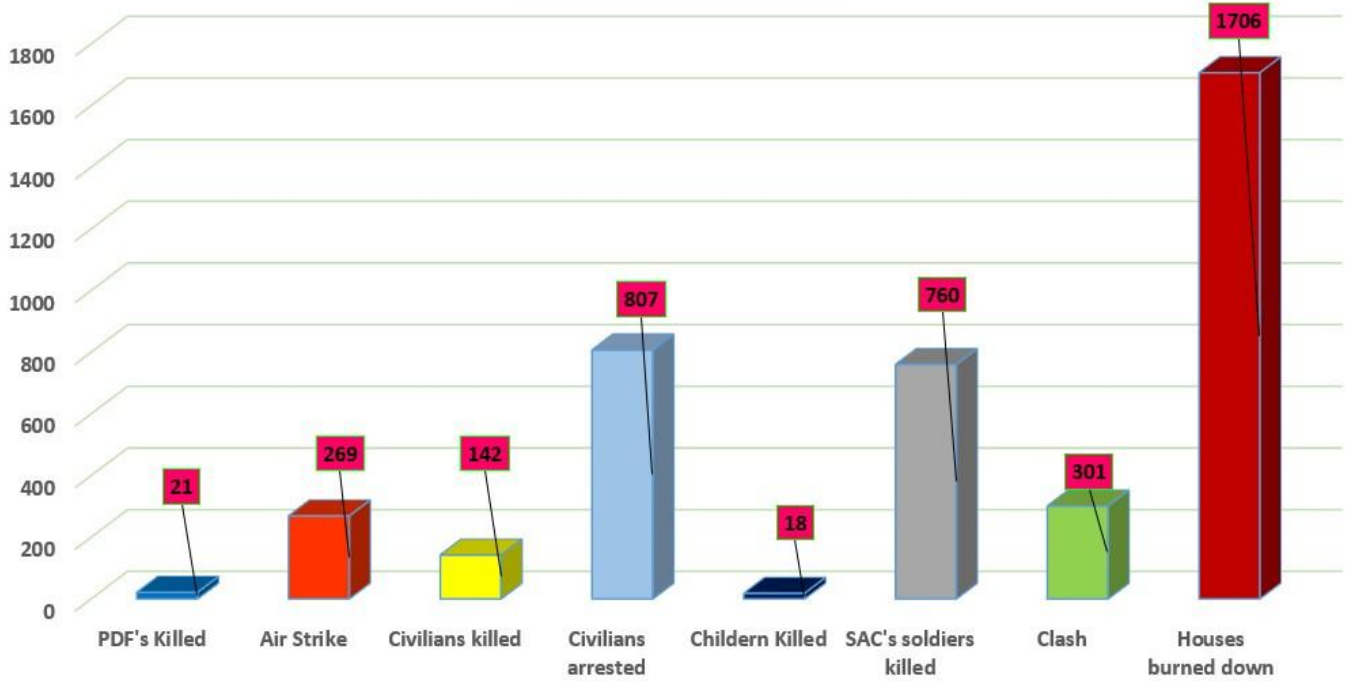

November 2024 Total

Data of Myanmar Conflict November 2024 Total									
States	Clashes between SAC and PDF/EOs	Air Strike	SAC's soldiers killed	PDF killed	Children killed	Civilians killed	Civilians arrested	Villages set on fire	Houses burned down
AYEYARWADY							41		
BAGO	20	3	114			4	126		
CHIN	32	49	17	1					92
KACHIN	15	5		2	7	3			
KARENNI	6	5	40		1	3			
KAYIN	22	1	27	1					
MAGWAY	29	15	183	6		6	2		426
MANDALAY	22	27	95		3	33	87		15
MON	18	15	19	1			25		
RAKHINE	40	20	112		2	18			
SAGAING	64	99	89	9	2	34	207		1134
SHAN (N)	15	24			1	32			
SHAN (S)	3	6	5		2	6	206		23
TANINTHARYI	15		59	1		3	109		16
YANGON							4		
TOTAL	301	269	760	21	18	142	807		1706